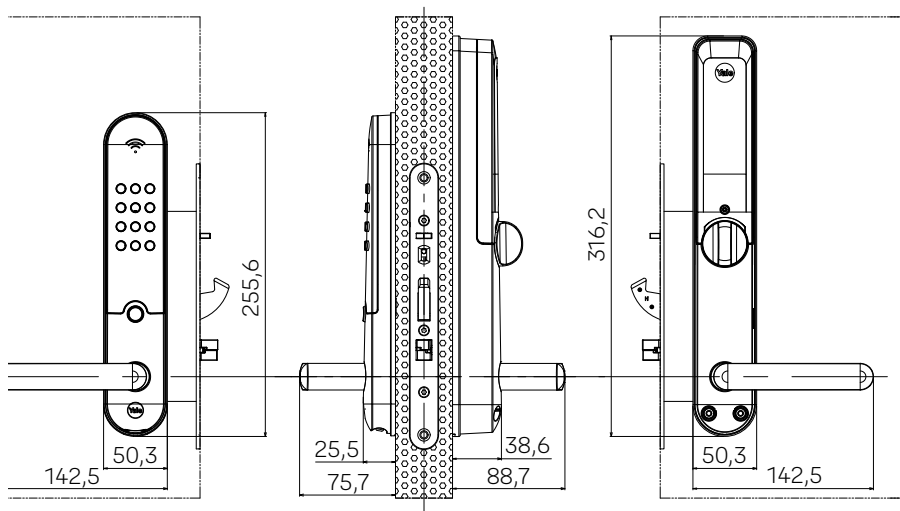

Specifikationer

- SSF 3522 Låseklasse 3.
- SSF 3523 - app og backend godkendt.
- IP 55 (ydside).
- Passer til eksisterende låsekasser i skandinaviske udvendige døre.
- Ingen kabler.
- Kan håndtere dørtykkelser fra 40-88 mm uden tilpasning.
- 4 X AA Alkaline batterier.
- Brandtestet i op til 120 minutter (Vejledende. Brandcertifikat holdes ved døren).

Centraliseret administration

- Ejeren af låsen, ejendommejereren / administratoren kan udstede nøglebrikker til låsen uden at være fysisk tilstede ved døren. En gruppe nøglebrikker distribueres, inden indflytning, og et "tidsinterval" styrer, på hvilket tidspunkt nøglebrikkerne skal fungere.
- En ny lejer / beboers nøglebrikker sletter automatisk den tidligere lejers tilladelser og vedkommendes personlige indstillinger. Beboeren kan ikke påvirke centralt udstedte nøglebrikker.
- Nøglebrikker til entreprenører kan styres i detaljer og gives relevante tilladelser via opdateringslæsere.

SPL varianter